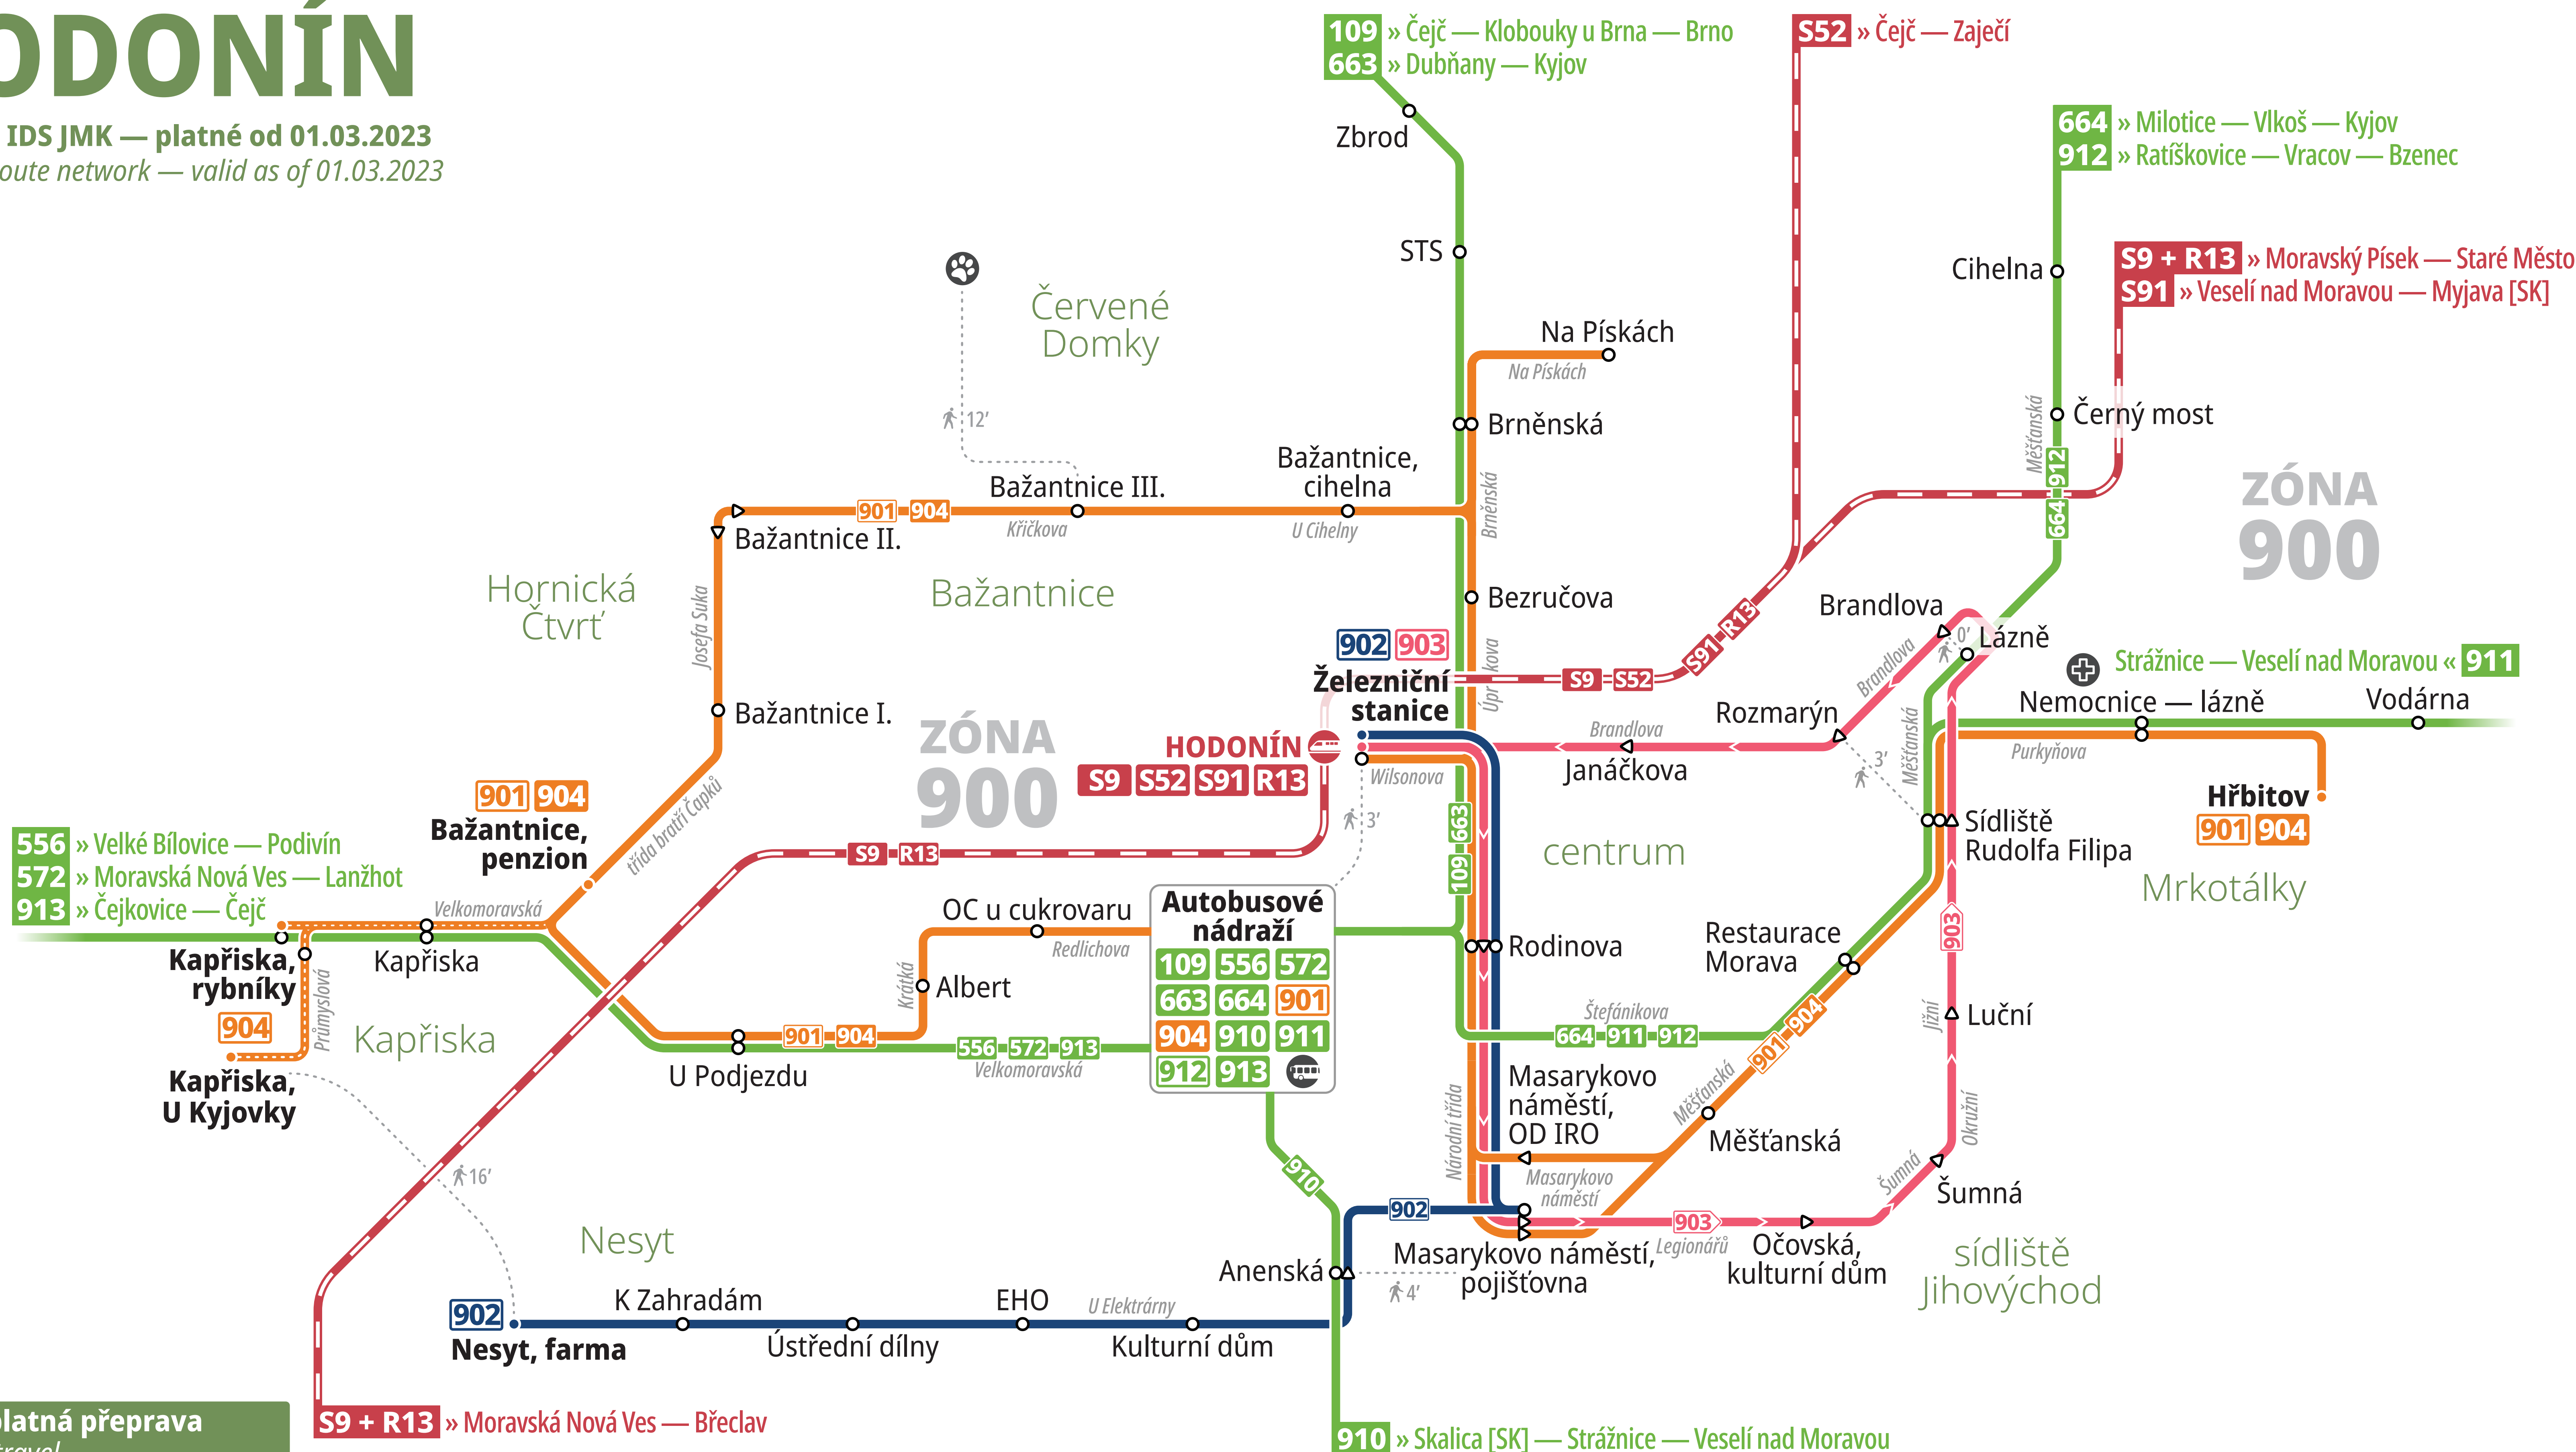

HODONÍN

síť linek IDS JMK — platné od 01.03.2023
IDS JMK route network — valid as of 01.03.2023

Bezplatná přeprava
Free travel

- Děti do 10 let**
Children under 10
- Osoby nad 70 let s průkazem**
Persons over 70 with pass
- Držitelé průkazů ZTP a ZTP/P**
Owners of ZTP and ZTP/P cards
- Kočárek pro spolecestující dítě**
A child's stroller
- Ruční zavazadlo dle SPP IDS JMK**
Luggage (see Terms and Conditions)
- Zvířata v uzavřené přepravce**
Animals in an enclosed box

Jízdné v Hodoníně

Fares within Hodonín

Druh Type	Základní Basic	Zlevněná Reduced
1 jízda Single	12 Kč 11 Kč*	6,00 Kč 5,50 Kč*
Měsíční Monthly	330 Kč* 360 Kč	165 Kč* 180 Kč
Čtvrtletní Quarterly	860 Kč* 950 Kč	430 Kč* 475 Kč
Roční Yearly	2950 Kč* 3250 Kč	1475 Kč* 1625 Kč

*Tučně vyznačené ceny platí pro jízdenky z aplikace POSEIDON resp. pro elektronické předplatní jízdenky.
Netučně vyznačené ceny platí pro platby v hotovosti resp. pro tištěné předplatní jízdenky.
Tarif IDS JMK platí na všech linkách v tomto schématu.
Více informací najdetena www.idsjmk.cz.
IDS JMK fares apply to all bus routes and train lines in this map. See more information about IDS JMK fares at www.idsjmk.cz/en.

Legenda

Key

- 101** Autobusová linka Bus route
- S2** Vlaková linka Train line
- 999** Jede jen v pracovní dny Weekday service only
- 8'** Docházková vzdálenost Walking distance
- Autobusová zastávka Bus stop
- Konečná zastávka Terminus
- Jednosměrná zastávka One-way stop
- Méně než 3 spoje denně Fewer than 3 services per day
- Nemocnice Hospital
- Vlaková stanice Train station
- Autobusové nádraží Major bus station
- Zoo Hodonín Hodonín zoo