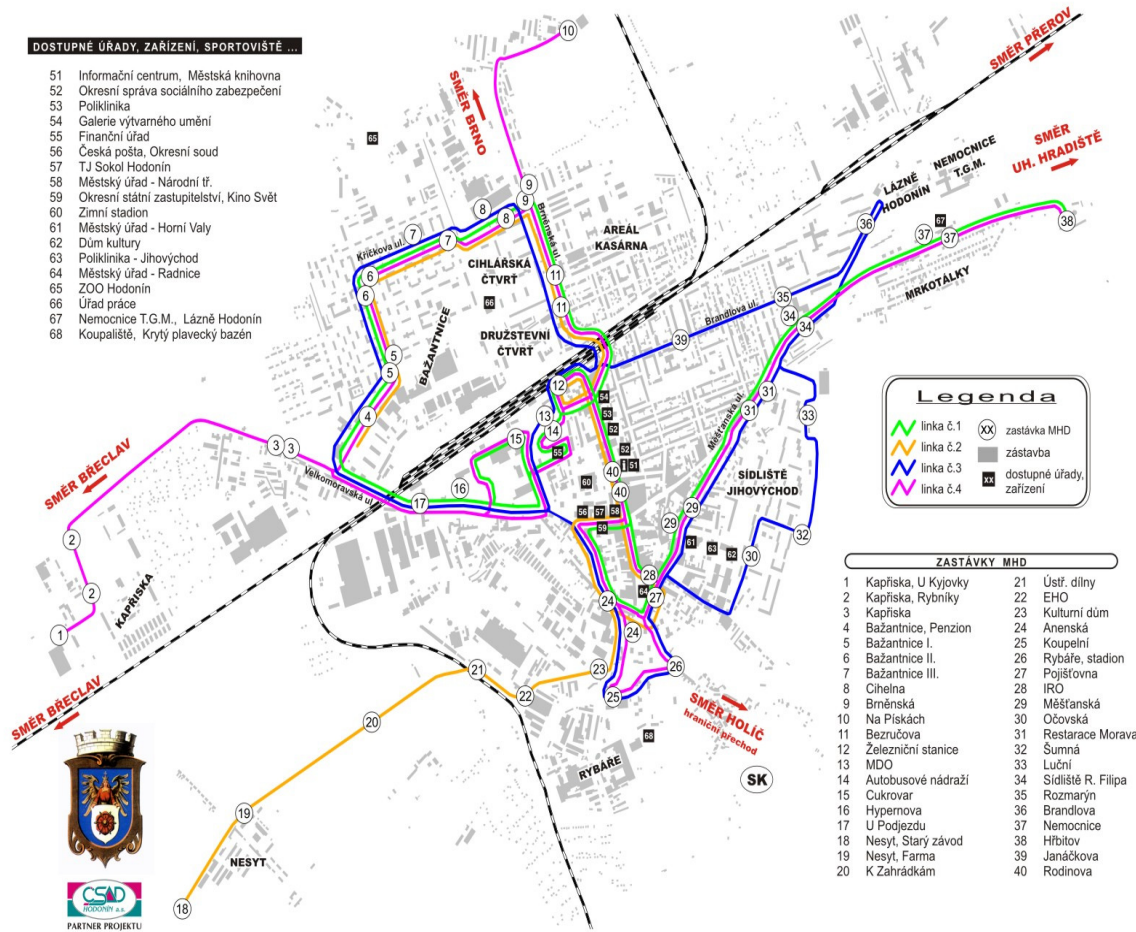

MAPA TRAS LINEK MHD HODONÍN

DOSTUPNÉ ÚŘADY, ZAŘÍZENÍ, SPORTOVIŠTĚ ...

- 51 Informační centrum, Městská knihovna
- 52 Okresní správa sociálního zabezpečení
- 53 Poliklinika
- 54 Galerie výtvarného umění
- 55 Finanční úřad
- 56 Česká pošta, Okresní soud
- 57 TJ Sokol Hodonín
- 58 Městský úřad - Národní tř.
- 59 Okresní státní zastupitelství, Kino Svět
- 60 Zimní stadion
- 61 Městský úřad - Horní Vály
- 62 Dům kultury
- 63 Poliklinika - Jihovýchod
- 64 Městský úřad - Radnice
- 65 ZOO Hodonín
- 66 Úřad práce
- 67 Nemocnice T.G.M., Lázně Hodonín
- 68 Koupaliště, Krytý plavecký bazén

Legenda

- linka č.1
- linka č.2
- linka č.3
- linka č.4
- ⊗ zastávka MHD
- zastávka
- ⊠ dostupné úřady, zařízení

ZASTÁVKY MHD	
1 Kapříška, U Kyjovky	21 Ústř. dílny
2 Kapříška, Rybníky	22 EHO
3 Kapříška	23 Kulturní dům
4 Bažantnice, Penzion	24 Anenská
5 Bažantnice I.	25 Koupelní
6 Bažantnice II.	26 Rybáře, stadion
7 Bažantnice III.	27 Pojišťovna
8 Cihelna	28 IRO
9 Brněnská	29 Měšťanská
10 Na Pískách	30 Očovská
11 Bezručova	31 Restarace Morava
12 Železniční stanice	32 Šumná
13 MDO	33 Luční
14 Autobusové nádraží	34 Sídliště R. Filipa
15 Cukrovar	35 Rozmarýn
16 Hypernova	36 Brandlova
17 U Podjezdu	37 Nemocnice
18 Nesyt, Starý závod	38 Hřbitov
19 Nesyt, Farma	39 Janáčkova
20 K Zahradkám	40 Rodinova